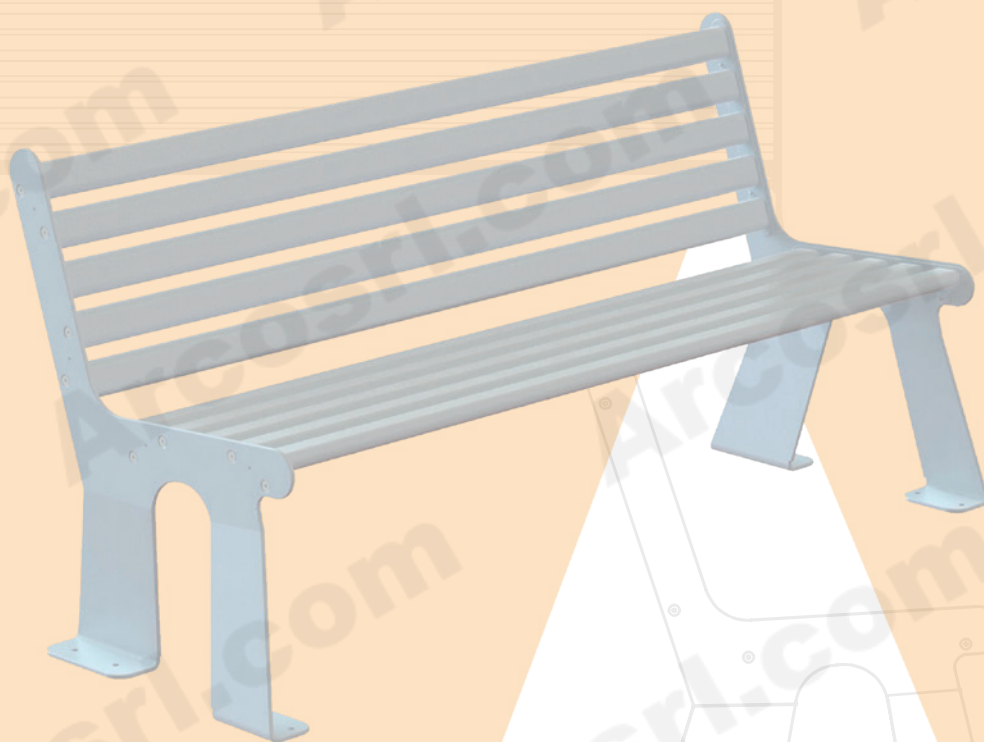

ARS003 ARS005

**ARCO**  
ESSENTIAL

BANCS AVEC DOSSIER ET SANS DOSSIER  
(À FIXER AU SOL)

-> Matériel: acier galvanisé à chaud + revêtement en poudre de résine de polyester

-> Modèles livrés partiellement démontés, en kit

## ARS003

MODÈLE SANS DOSSIER

(À FIXER AU SOL)

Couleurs disponibles:

RAL 9006

RAL 7016

## ARS005

MODÈLE AVEC DOSSIER

(À FIXER AU SOL)

Couleurs disponibles:

RAL 9006

RAL 7016