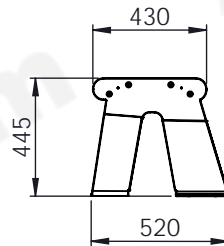

## ARS003

MODÈLE SANS DOSSIER

(À FIXER AU SOL)

Couleurs disponibles:

RAL 9006

RAL 7016