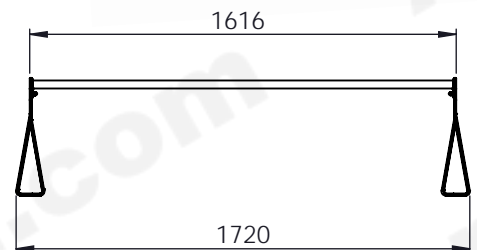

## ARS003

MODÈLE SANS DOSSIER

(À FIXER AU SOL)

Couleurs disponibles:

RAL 9006

RAL 7016