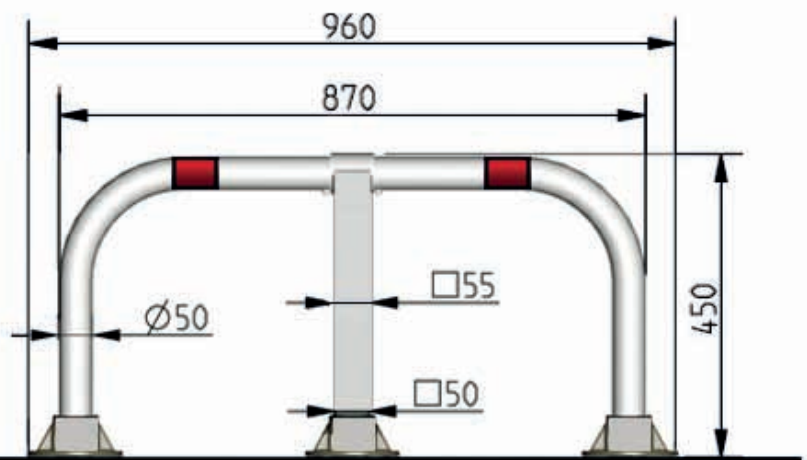

ARCO SRL – Via Andrea Costa 24/D – 40017 San Giovanni in Persiceto (BO) – Italy
Tel +39 051 6810590 - 051 6810591 – info@arcosrl.com

ARCO s.r.l. Der Hersteller behält sich das Recht darauf vor, irgendwelche Änderung – ohne vorherige Benachrichtigung – herbeizuführen.
Designed by ARCO in Italy / Made in China