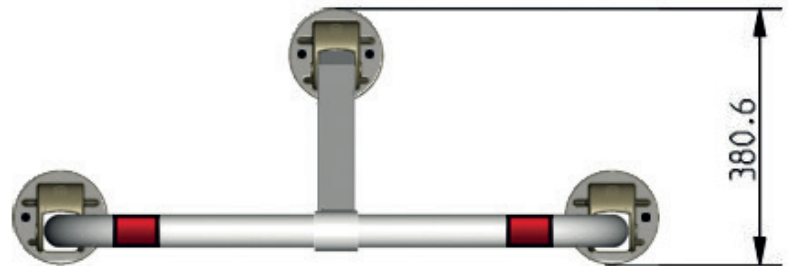

ARCO SRL – Via Andrea Costa 24/D – 40017 San Giovanni in Persiceto (BO) – Italy
Tel +39 051 6810590 - 051 6810591 – info@arcosrl.com

ARCO s.r.l. Der Hersteller behält sich das Recht darauf vor, irgendwelche Änderung – ohne vorherige Benachrichtigung – herbeizuführen.
Designed by ARCO in Italy / Made in China