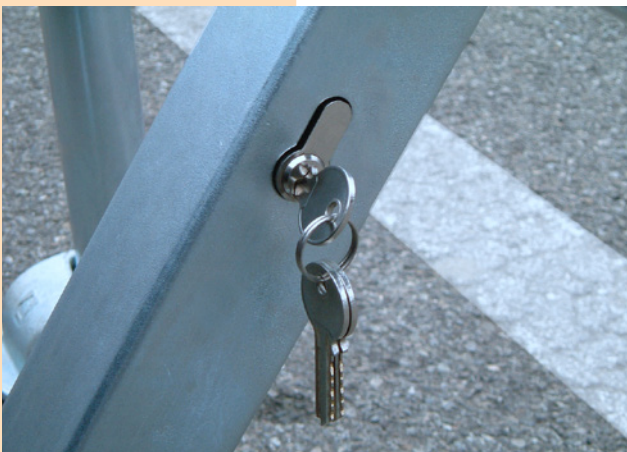

ARCO SRL – Via Andrea Costa 24/D – 40017 San Giovanni in Persiceto (BO) – Italy
Tel +39 051 6810590 - 051 6810591 – info@arcosrl.com

ARCO s.r.l. Der Hersteller behält sich das Recht darauf vor, irgendwelche Änderung – ohne vorherige Benachrichtigung – herbeizuführen.
Designed by ARCO in Italy / Made in China