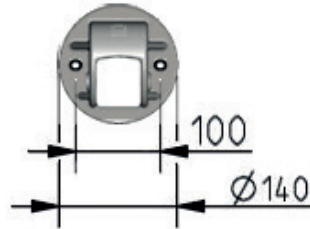

ARCO SRL – Via Andrea Costa 24/D – 40017 San Giovanni in Persiceto (BO) – Italy
Tel +39 051 6810590 - 051 6810591 – info@arcosrl.com

ARCO s.r.l. Der Hersteller behält sich das Recht darauf vor, irgendwelche Änderung – ohne vorherige Benachrichtigung – herbeizuführen.
Designed by ARCO in Italy / Made in China