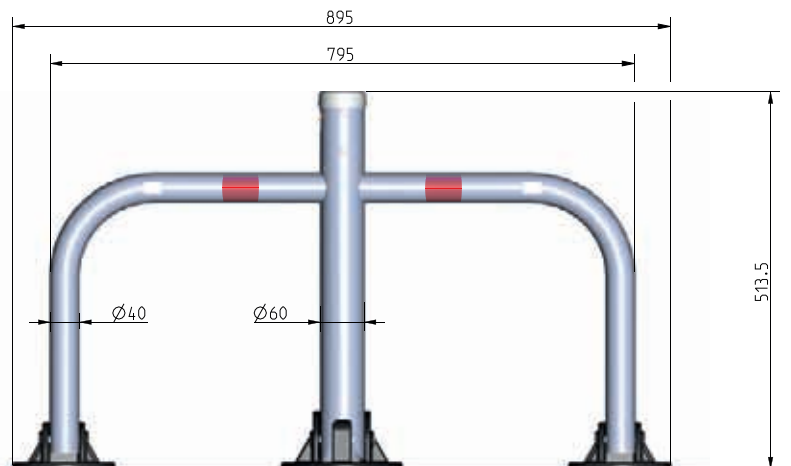

ARCO SRL – Via Andrea Costa 24/D – 40017 San Giovanni in Persiceto (BO) – Italy
Tel +39 051 6810590 - 051 6810591 – info@arcosrl.com

ARCO s.r.l. se reserva el derecho de aportar cualquier modificación sin aviso previo.
Copyright Reserved. Designed by ARCO in Italy / Made in China