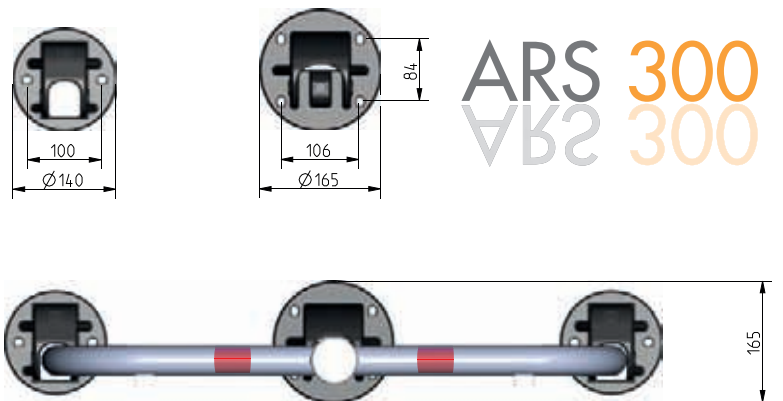

ARCO

ESSENTIAL

ARS 300
ARS 300