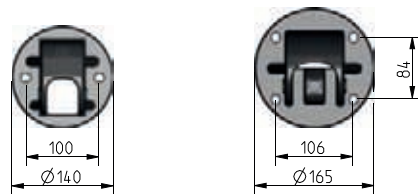

ARCO

ESSENTIAL

ARS 300
ARS 300