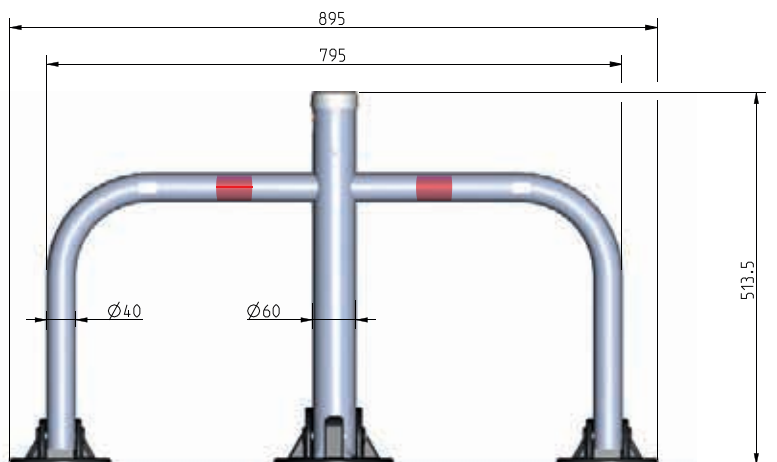

ARCO SRL – Via Andrea Costa 24/D – 40017 San Giovanni in Persiceto (BO) – Italy
Tel +39 051 6810590 - 051 6810591 – info@arcosrl.com

ARCO s.r.l. Der Hersteller behält sich das Recht darauf vor, irgendwelche Änderung – ohne vorherige Benachrichtigung – herbeizuführen.
Copyright Reserved. Designed by ARCO in Italy / Made in China