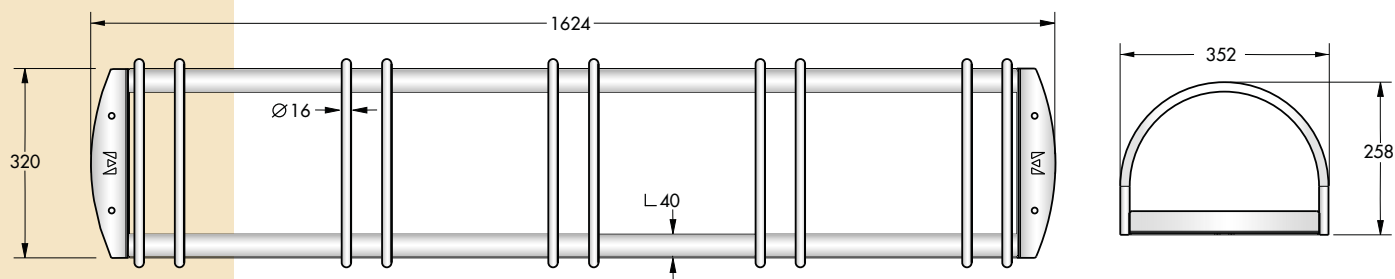

ARS 001
ARS 001

ARS001 peso netto kg. 10,5