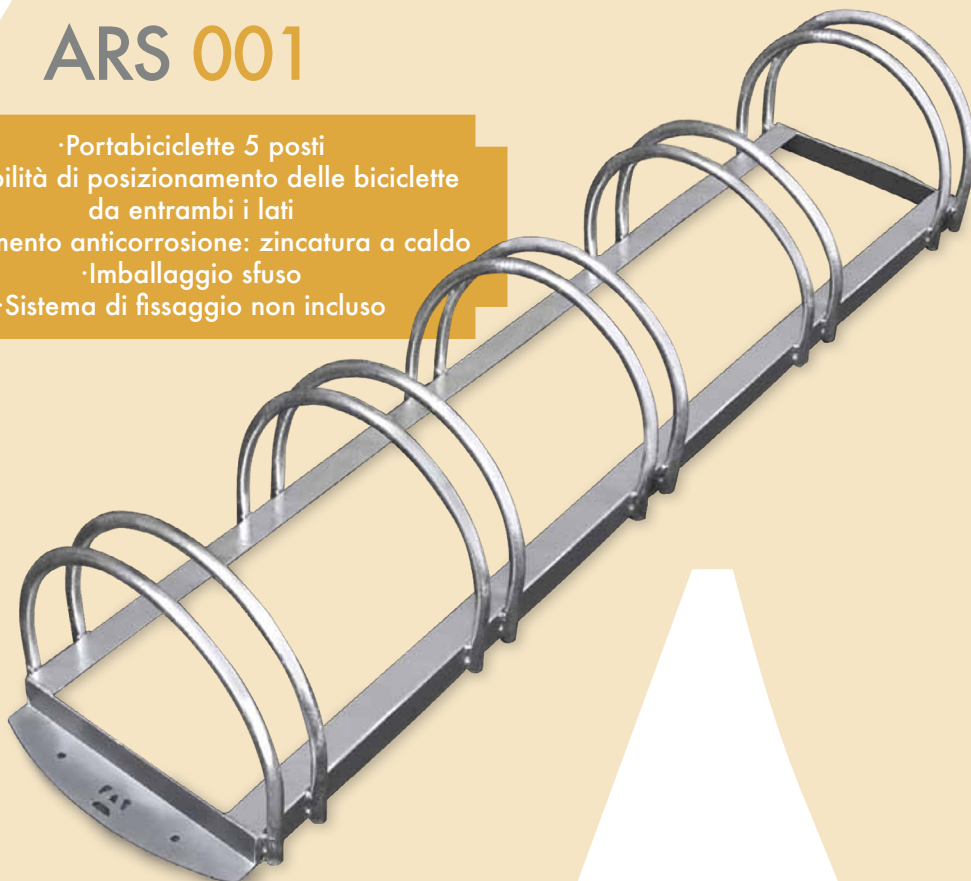

## ARS 001

- Portabiciclette 5 posti
- Possibilità di posizionamento delle biciclette da entrambi i lati
- Trattamento anticorrosione: zincatura a caldo
  - Imballaggio sfuso
- Sistema di fissaggio non incluso

## ARS 002

- Portabiciclette 3 posti
- Possibilità di posizionamento delle biciclette da entrambi i lati
- Trattamento anticorrosione: zincatura a caldo
  - Imballaggio sfuso
- Sistema di fissaggio non incluso

# PORTABICICLETTE A 3 E A 5 POSTI

ARS 001  
ARS 001

ARS001 peso netto kg. 10,5

ARS 002  
ARS 002

ARS002 peso netto kg. 6,5