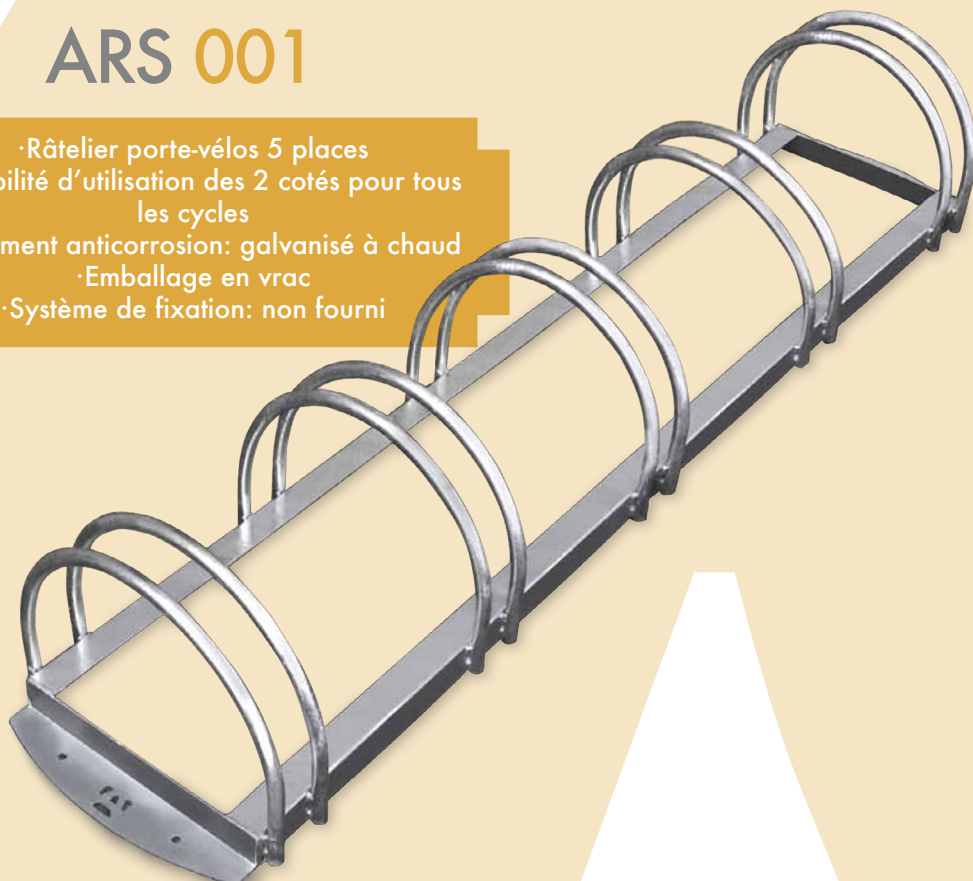

ARS 001
ARS 002

ARCO

ESSENTIAL

ARS 001

- Râtelier porte-vélos 5 places
- Possibilité d'utilisation des 2 cotés pour tous les cycles
- Traitement anticorrosion: galvanisé à chaud
 - Emballage en vrac
- Système de fixation: non fourni

ARS 002

- Râtelier porte-vélos 3 places
- Possibilité d'utilisation des 2 cotés pour tous les cycles
- Traitement anticorrosion: galvanisé à chaud
 - Emballage en vrac
- Système de fixation: non fourni

by

ARCO

RATELIER PORTE-VÉLOS
3 PLACES OU 5 PLACES

ARS 001
ARS 001

ARS001 poids net kgs. 10,5

ARS 002
ARS 002

ARS002 poids net kgs. 6,5