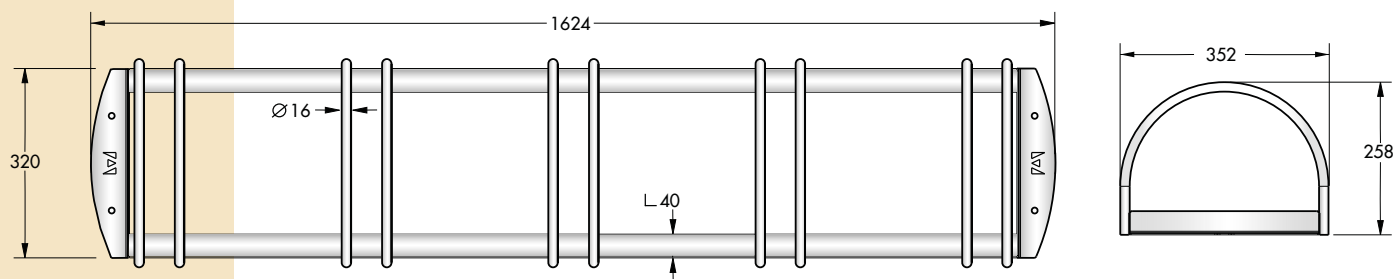

by

ARCO

RATELIER PORTE-VÉLOS
3 PLACES OU 5 PLACES

ARS 001
ARS 001

ARS001 poids net kgs. 10,5

ARS 002
ARS 002

ARS002 poids net kgs. 6,5