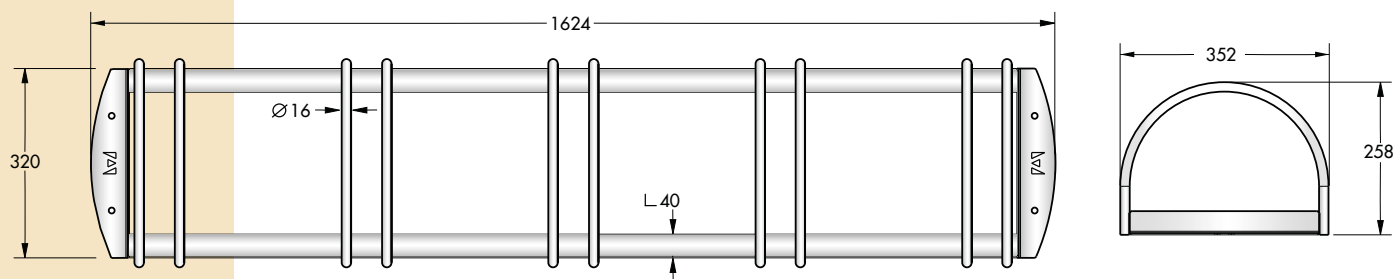

ARS 002

- Aparcabicicletas 3 plazas
- Posibilidad de colocar las bicicletas de ambos lados
- Tratamiento anticorrosivo: galvanizado en caliente
- Embalaje suelto
- Sistema de fijación: no incluido

by

ARCO

APARCABICICLETAS DE 3 Y 5 PLAZAS

ARS 001
ARS 001

ARS001 peso neto kilos 10,5

ARS 002
ARS 002

ARS002 peso neto kilos 6,5