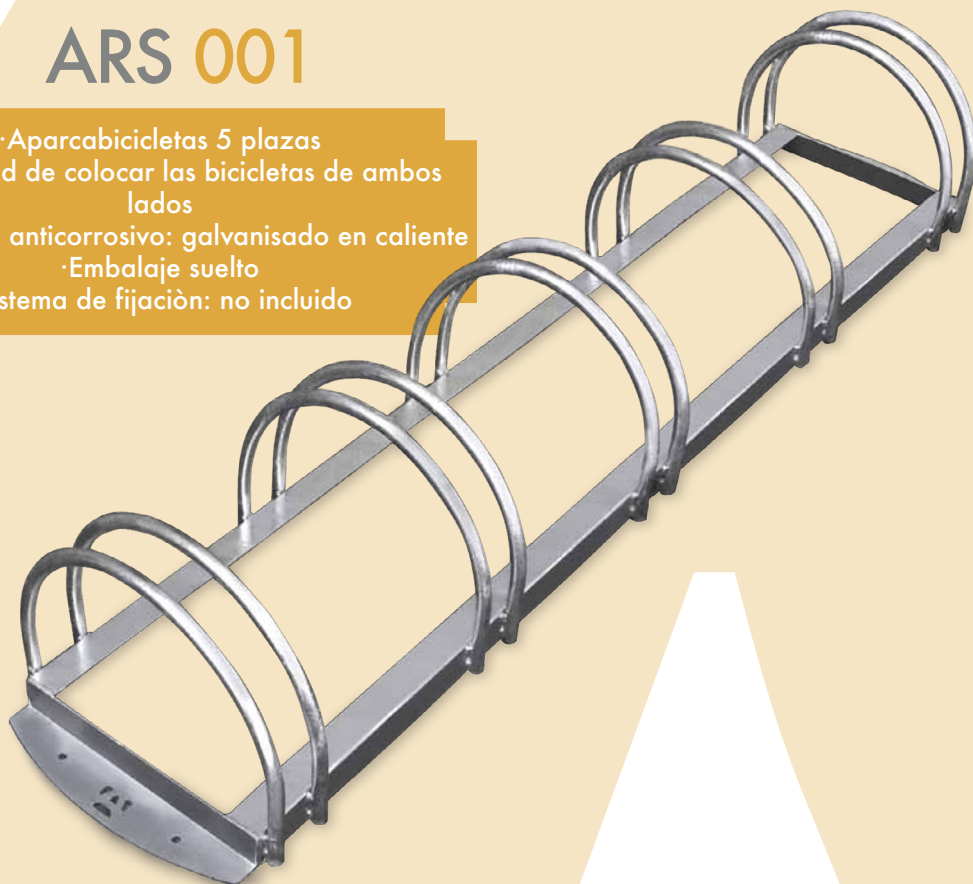

ARS 001
ARS 002

ARCO

ESSENTIAL

ARS 001

- Aparcabicicletas 5 plazas
- Posibilidad de colocar las bicicletas de ambos lados
- Tratamiento anticorrosivo: galvanizado en caliente
- Embalaje suelto
- Sistema de fijación: no incluido

ARS 002

- Aparcabicicletas 3 plazas
- Posibilidad de colocar las bicicletas de ambos lados
- Tratamiento anticorrosivo: galvanizado en caliente
- Embalaje suelto
- Sistema de fijación: no incluido

by

ARCO

APARCABICICLETAS DE 3 Y 5 PLAZAS

ARS 001
ARS 001

ARS001 peso neto kilos 10,5

ARS 002
ARS 002

ARS002 peso neto kilos 6,5